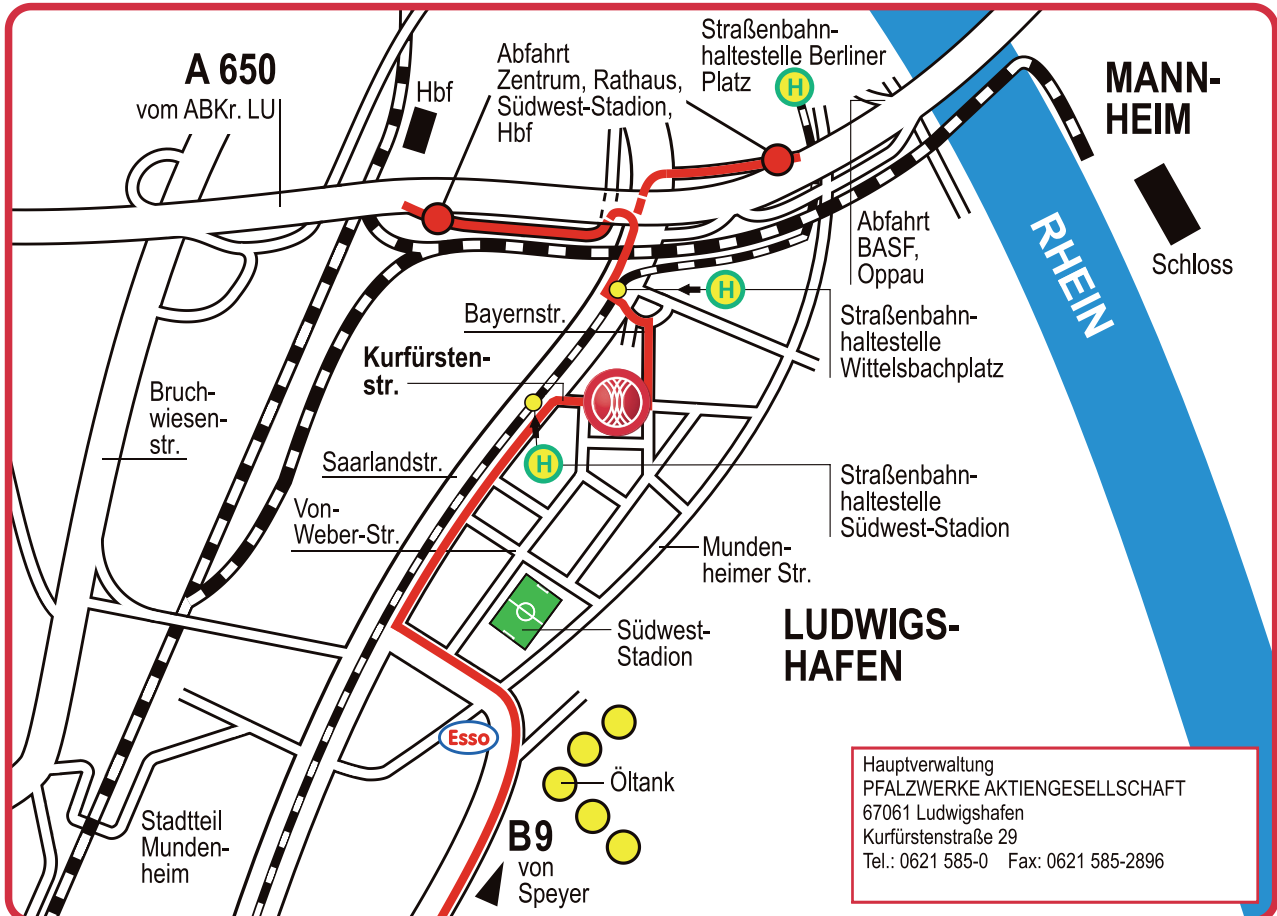

Gute Ideen voller Energie.

PFALZWERKE

Kurfürstenstraße 29, 67061 Ludwigshafen

Hauptverwaltung: PFALZWERKE AKTIENGESELLSCHAFT, Tel.: 0621 585-0 / Fax: 0621 5852896

Der Weg zur Hauptverwaltung der Pfalzwerke

mit der Straßenbahnlinie 6 vom Berliner Platz:

Haltestelle Wittelsbachplatz - in die Bayernstr. gehen - nach ca. 400 m rechts ab - linke Seite Ziel Pfalzwerke, Haltestelle Südwest-Stadion - in die Kurfürstenstr. gehen - nach ca. 250 m rechte Seite Ziel Pfalzwerke

mit dem PKW von Mannheim:

über die Konrad-Adenauer-Brücke - die zweite Abfahrt Zentrum, Rathaus, Südwest-Stadion abfahren - ganz links einordnen - Richtung Mundenheim, Südwest-Stadion - unter den Brücken durchfahren - ganz links einordnen - an der Straßenbahnhaltestelle Wittelsbachplatz links abbiegen - die Straßenbahnschienen überqueren - rechts in die Bayernstr. einbiegen - geradeaus bis zur Kurfürstenstr. - dann rechts abbiegen - Fahrtziel Pfalzwerke linke Seite

mit dem PKW von der A 650:

direkt am Ende des Pylon (Stahlseilhängebrücke) abfahren - Zentrum, Rathaus, Südwest-Stadion - nach ca. 250 m unter den Brücken rechts abbiegen - ganz links einordnen - an der Straßenbahnhaltestelle Wittelsbachplatz links abbiegen - die Straßenbahnschienen überqueren - rechts in die Bayernstr. einbiegen - geradeaus bis zur Kurfürstenstr. - dann rechts abbiegen - Fahrtziel Pfalzwerke linke Seite

mit dem PKW von der B 9:

an den Öltanks (rechte Seite) und der Esso-Station (linke Seite) vorbei - geradeaus bis zur Saarland Str. - rechts ab - nach ca. 900 m dritte Straße rechts abbiegen - Kurfürstenstr. - der Straße ca. 250 m folgen - Fahrtziel Pfalzwerke rechte Seite